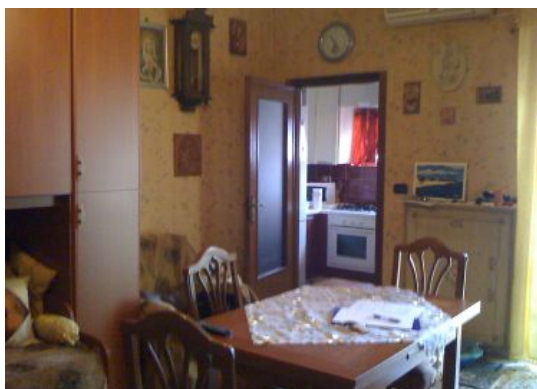

DETTAGLI DELL'IMMOBILE

Tipo di contratto:	Vendita
Categoria immobile:	Residenziale
Tipologia immobile	Appartamento
Superficie (mq):	80
Provincia:	Torino
Comune:	Torino
Zona:	Madonna Campagna
Indirizzo:	Via Paolo Veronese
Stato al rogito:	Libero
Condizioni:	Parzialmente ristrutturato
Piano:	Secondo piano
Locali:	Non specificato
Camere:	3 camere
Ascensore:	Con ascensore
Riscaldamento:	Centralizzato a metano
Bagni:	Non specificato
Box:	Non specificato
Giardino:	Non specificato
Prezzo:	159.000,00 €

DESCRIZIONE DELL'IMMOBILE

Vicinanze Piazza Stampalia

Alloggio al 2° piano con ascensore in stabile medio signorile composta da ingresso, ampio tinello con cucinino 2 camere, bagno ripostiglio, cantina. Doppia esposizione. Ampia metratura