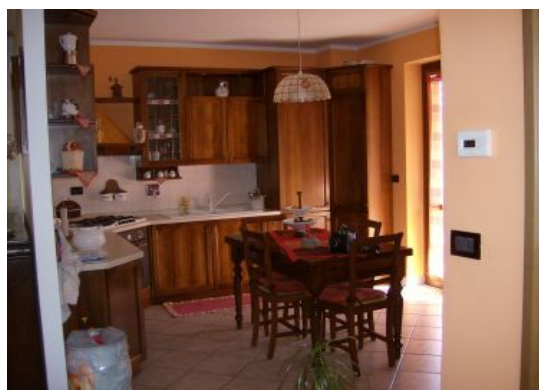

## DETTAGLI DELL'IMMOBILE

Tipo di contratto:	Vendita
Categoria immobile:	Residenziale
Tipologia immobile	Villetta a schiera
Superficie (mq):	268
Provincia:	Torino
Comune:	Cuornè
Zona:	Cuornè
Indirizzo:	Non specificato
Stato al rogito:	Libero
Condizioni:	Recente costruzione
Piano:	Su più piani
Locali:	Non specificato
Camere:	2 camere
Ascensore:	Senza ascensore
Riscaldamento:	Autonomo
Bagni:	Non specificato
Box:	Con box
Giardino:	Con giardino
Prezzo:	270.000,00 €

## DESCRIZIONE DELL'IMMOBILE

villetta libera da tre lati con giardino di recente costruzione in zona centralissima  
p.T. soggiorno,cucina,bagno, giardino di 300mq  
p/1. 2 camere, bagno.  
seminterrato. Taverna, cantina,lavanderia,box doppio.