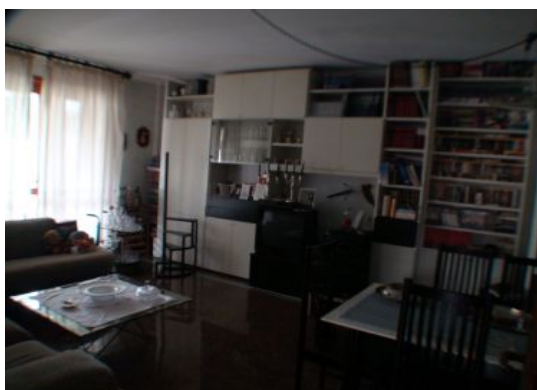

## DETTAGLI DELL'IMMOBILE

Tipo di contratto:	Vendita
Categoria immobile:	Residenziale
Tipologia immobile	Appartamento
Superficie (mq):	150
Provincia:	Torino
Comune:	Cuornè
Zona:	Cuornè
Indirizzo:	Non specificato
Stato al rogito:	Libero
Condizioni:	In buono stato
Piano:	Secondo piano
Locali:	Non specificato
Camere:	2 camere
Ascensore:	Senza ascensore
Riscaldamento:	Autonomo
Bagni:	Non specificato
Box:	Con box
Giardino:	Con giardino
Prezzo:	169.000,00 €

## DESCRIZIONE DELL'IMMOBILE

splendido alloggio di 150 mq in zona periferica di cuornè: ingresso, cucina abitabile, sala, 2 camere, 2 bagni, 2 terrazzi, cantina, box doppio.

Rif. CUA/09