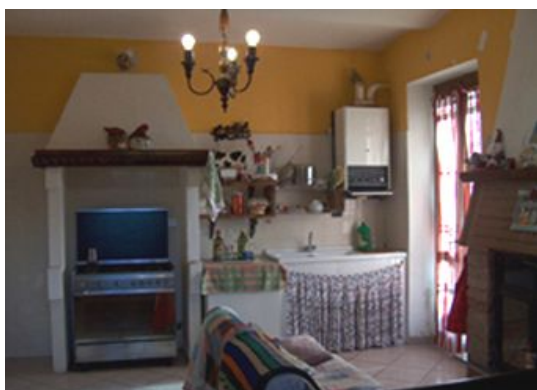

DETTAGLI DELL'IMMOBILE

Tipo di contratto:	Vendita
Categoria immobile:	Residenziale
Tipologia immobile	Rustico/Casale
Superficie (mq):	200
Provincia:	Alessandria
Comune:	Odalengo Grande
Zona:	Odalengo Grande
Indirizzo:	Non specificato
Stato al rogito:	Libero
Condizioni:	In buono stato
Piano:	Su più piani
Locali:	7
Camere:	3 camere
Ascensore:	Non specificato
Riscaldamento:	Autonomo
Bagni:	3 bagni
Box:	Con box
Giardino:	Con giardino
Prezzo:	130.000,00 €

DESCRIZIONE DELL'IMMOBILE

Situata in un grazioso contesto ambientale, in posizione panoramica e soleggiata, casa di campagna dai locali accoglienti e luminosi, composta da: 7 locali, 3 bagni, terreno di 1.000 mq. circa accorpato.