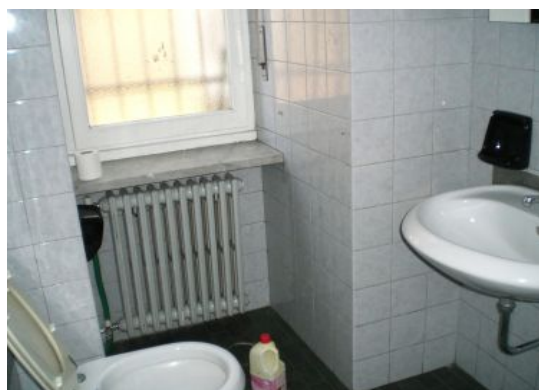

## DETTAGLI DELL'IMMOBILE

Tipo di contratto:	Affitto
Categoria immobile:	Commerciale
Tipologia immobile	Negoziò
Superficie (mq):	65
Provincia:	Torino
Comune:	Torino
Zona:	Madonna Campagna
Indirizzo:	VIA VENARIA
Stato al rogito:	Libero
Condizioni:	In buono stato
Piano:	Terreno
Locali:	2
Camere:	2 camere
Ascensore:	Senza ascensore
Riscaldamento:	Autonomo
Bagni:	Non specificato
Box:	Senza box
Giardino:	Senza giardino
Prezzo:	620,00 €

## DESCRIZIONE DELL'IMMOBILE

Via Venaria in buona posizione commerciale di passaggio pedonale e veicolare affittiamo ampio negozio di mq 65 con 2 vetrine retro bagno interno e riscaldamento autonomo a metano.