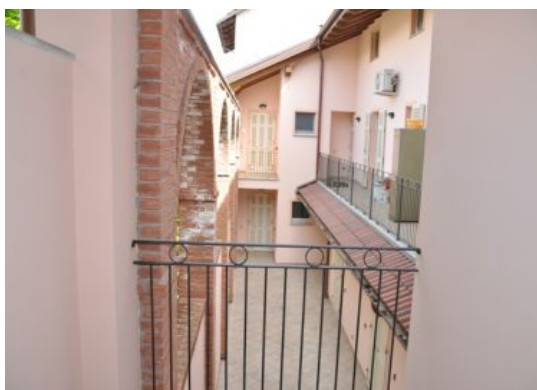

DETTAGLI DELL'IMMOBILE

Tipo di contratto:	Vendita
Categoria immobile:	Residenziale
Tipologia immobile	Appartamento
Superficie (mq):	120
Provincia:	Torino
Comune:	Montanaro
Zona:	Montanaro
Indirizzo:	via cesare battisti
Stato al rogito:	Libero
Condizioni:	Nuovo
Piano:	Primo piano
Locali:	4
Camere:	2 camere
Ascensore:	Senza ascensore
Riscaldamento:	Autonomo a pavimento
Bagni:	2 bagni
Box:	Box singolo
Giardino:	Senza giardino
Prezzo:	165.000,00 €

DESCRIZIONE DELL'IMMOBILE

OCCASIONE: ULTIMO APPARTAMENTO DI NUOVA COSTRUZIONE CON INGRESSO INDIPENDENTE DI AMPIA METRATURA IN ZONA CENTRALISSIMA E COMODA A TUTTI I SERVIZI con ingresso indipendente dal piano terreno composto da ampio salone di circa 38 mq cucina abitabile con tetto in legno lamellare a vista, servizio e due terrazzini al piano primo. Attraverso scala interna si accede al sottotetto abitabile composto da due camere da letto, disimpegno, servizio, ripostiglio. Cantina e box auto. Travi in legno lamellare a vista. Finiture di particolare pregio. Impianti a pavimento, pannelli solari, predisposizione aria condizionata, Perfetto!! DA VEDERE!! (Rif.702)