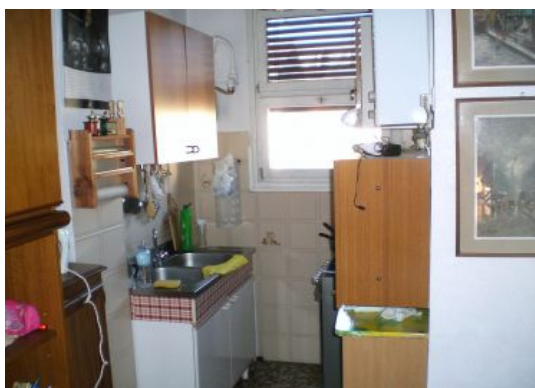

## DETTAGLI DELL'IMMOBILE

Tipo di contratto:	Affitto
Categoria immobile:	Residenziale
Tipologia immobile	Appartamento
Superficie (mq):	55
Provincia:	Torino
Comune:	Torino
Zona:	Borgata Vittoria
Indirizzo:	Non specificato
Stato al rogito:	Libero
Condizioni:	In buono stato
Piano:	Ultimo piano
Locali:	2
Camere:	1 camera
Ascensore:	Con ascensore
Riscaldamento:	Centralizzato a metano
Bagni:	1 bagno
Box:	Senza box
Giardino:	Senza giardino
Prezzo:	350,00 €

## DESCRIZIONE DELL'IMMOBILE

Borgo Vittoria Via Coppino in stabile ben tenuto dotato di ascensore e riscaldamento centralizzato affittiamo appartamento sito ad un piano alto e composto da ingresso camera da letto soggiorno cucinino bagno ripostiglio 2 balconi.